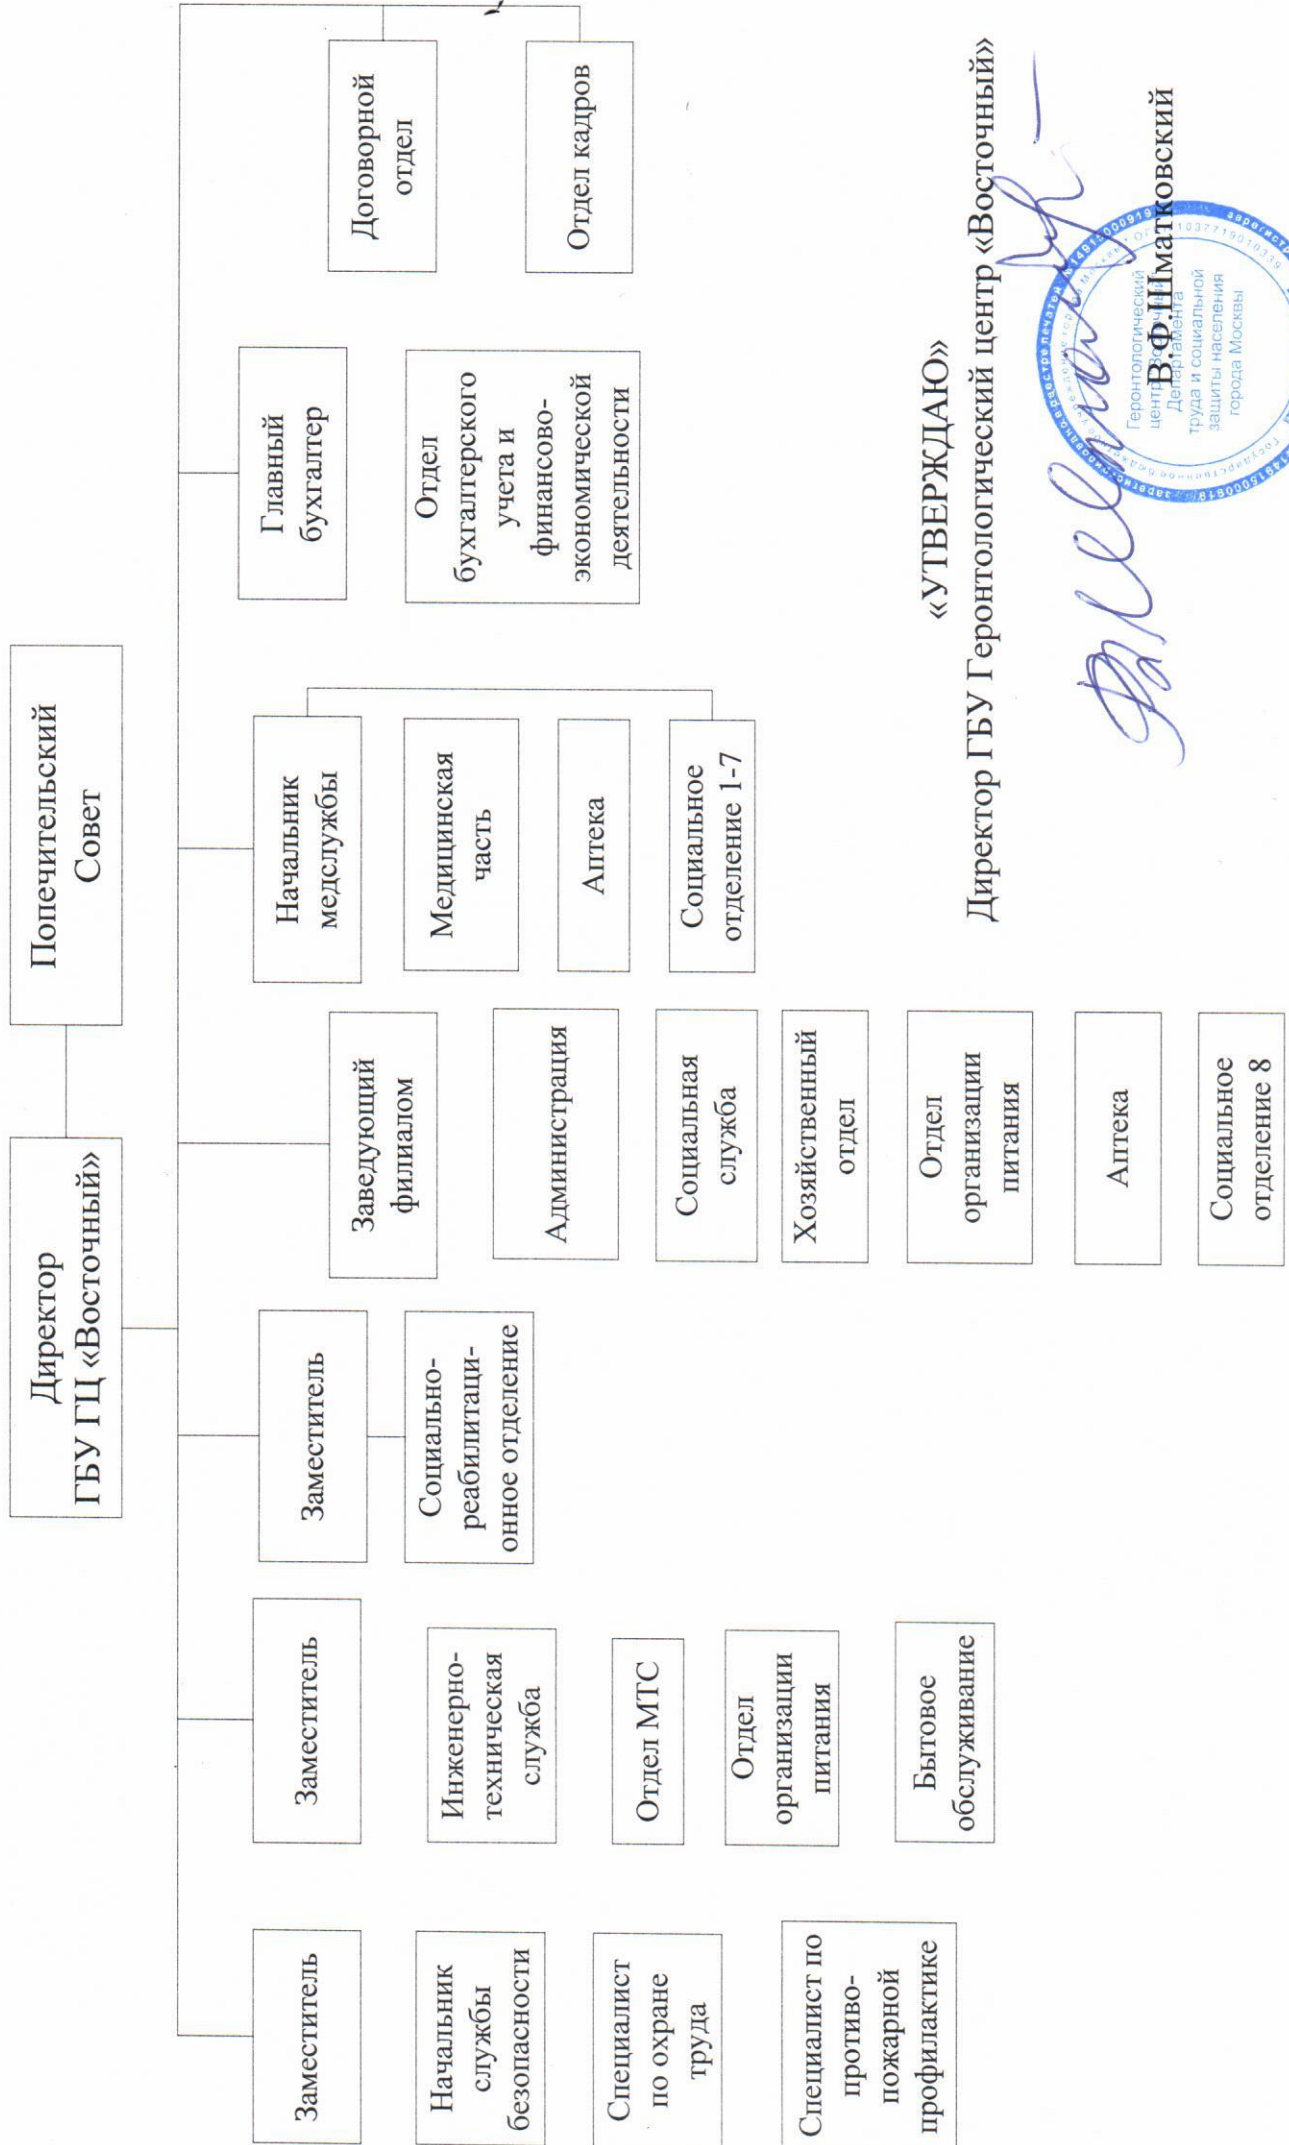

СТРУКТУРА
ГБУ Геронтологический центр «Восточный»

«УТВЕРЖДАЮ»

Директор ГБУ Геронтологический центр «Восточный»